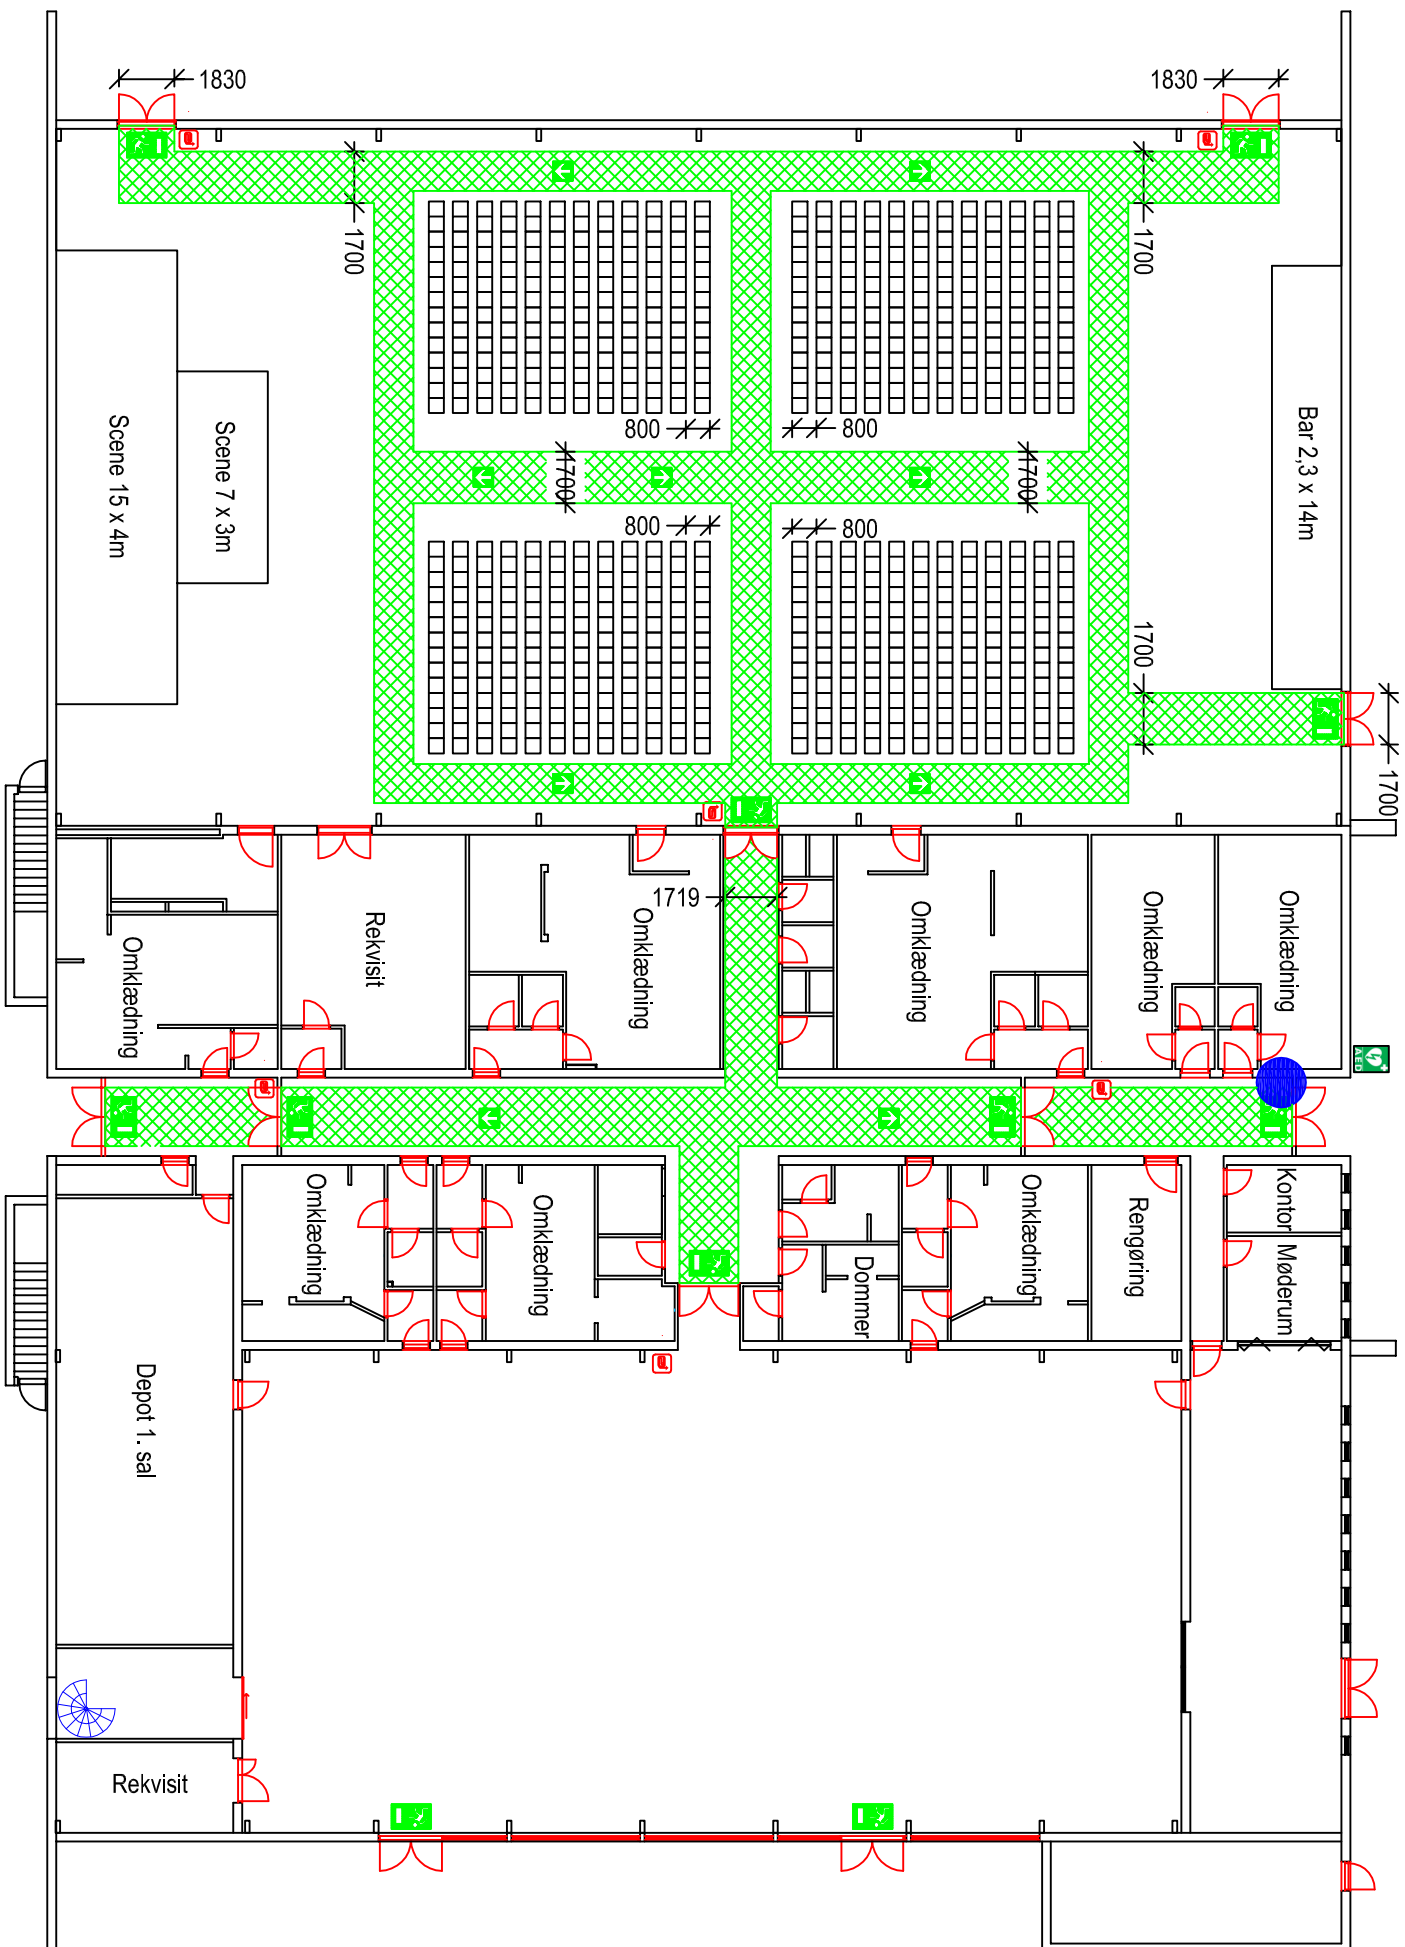

Højene Hallen
 Vellingshøjvej 380B
 9800 Hjørring

Pladsfordelingsplan 4
 Stole opstilling i Højene Hallen - Stueplan
 672 pladser
 Mål: 1:250

Signaturforklaring	
	Her står du
	Flugtvej, min. 1,3m
	Nødudgang
	Flugtvejsretning
	Slangevinde
	AED - Hjertestarter